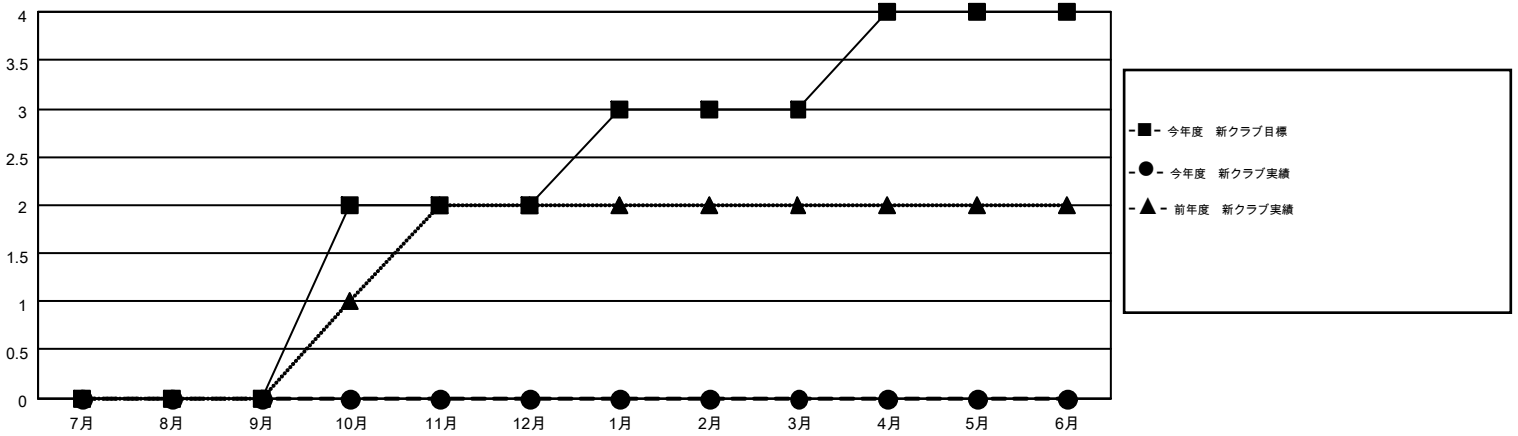

# MONTHLY MEMBERSHIP PROGRESS REPORT

Results as of: 10/31/2015

Multiple District 336

LOCATION: JAPAN

GMT: MASAYOSHI MARUYAMA

GMT会則地域 5-Jap

クラブ					名				
結果: 2015-2016					結果: 2015-2016				
四半期	新クラブ目標	新クラブ	解散クラブ	純増 / 減	四半期	新会員目標	チャーターメン バー / 新会員	退会者	純増 / 減
7月/8月/9月	0	0	2	-2	7月/8月/9月	760	621	300	321
10月/11月/12月	2	0	0	0	10月/11月/12月	450	409	64	345
1月/2月/3月	1	0	0	0	1月/2月/3月	255	0	0	0
4月/5月/6月	1	0	0	0	4月/5月/6月	-165	0	0	0

新クラブ目標及び実績累計

会員目標及び実績累計

解散クラブ: 2	261 CLUBS OF 436 一名以上の新会員を登録	男女別
退会者		男性 13,354 (81.41%)
物故会員 41		女性 3,050 (18.59%)
クラブ解散 24	<a href="#">健康診断データはこちら</a>	家族会員 3,847
その他 299		世帯主 1,769
合計 364		世帯主以外 2,078