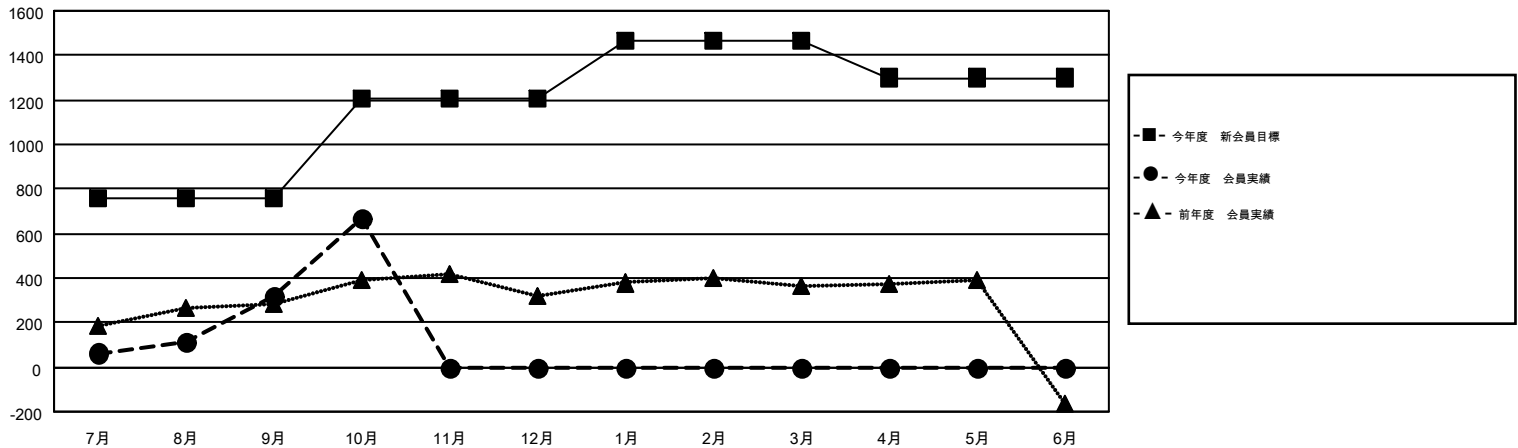

会員目標及び実績累計

解散クラブ: 2	261 CLUBS OF 436 一名以上の新会員を登録	男女別
退会者		男性 13,354 (81.41%)
物故会員 41		女性 3,050 (18.59%)
クラブ解散 24	健康診断データはこちら	家族会員 3,847
その他 299		世帯主 1,769
合計 364		世帯主以外 2,078